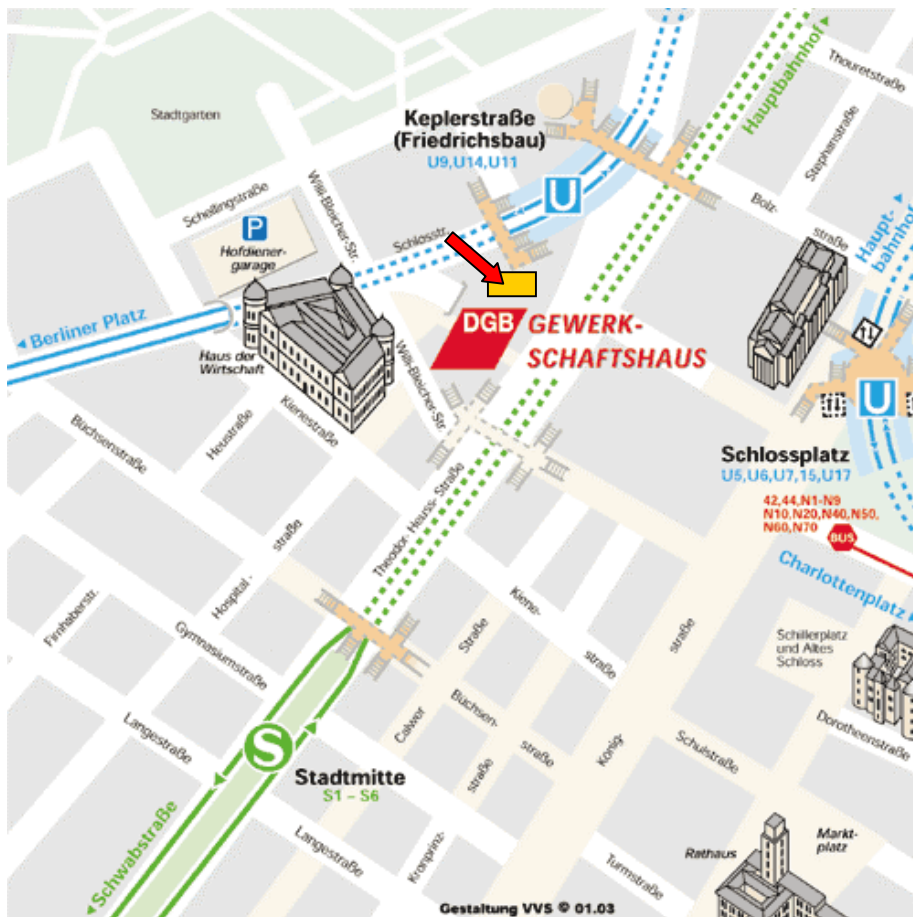

Anreisehinweis

Bürohaus, Theodor-Heuss-Str. 2 in Stuttgart (neben dem DGB-Haus).

Ihr Weg zu uns:

Das Büro-Haus befindet sich direkt in der Stadtmitte, 10 Gehminuten vom Hauptbahnhof entfernt, zwischen kleinem Schlossplatz und Universität. Gegenüber steht das Haus der Wirtschaft.

Da es am Gewerkschaftshaus keine Parkmöglichkeiten gibt empfehlen wir die Anreise mit öffentlichen Verkehrsmitteln, mit denen wir bequem zu erreichen sind:

S-Bahnen (S):

Linien S 1 bis S 6 Haltestelle Stadtmitte, Ausgang Büchsenstraße

Stadtbahnen (U):

Linien U 9 und U 14, Haltestelle Keplerstraße

Linien U 5, U 6, U 7, 15, U 17 Haltestelle Schlossplatz

PKW-Parkmöglichkeiten (P)

gibt es im Parkhaus Hofdienergarage, Zufahrt über Schellingstraße.

Bei www.stadtplan.net finden Sie eine Umgebungskarte des Büro-Hauses.

Unter <http://reiseauskunft.bahn.de/bin/detect.exe/bin/query.exe/d> können Sie bei der Reiseauskunft der Deutschen Bundesbahn suchen.